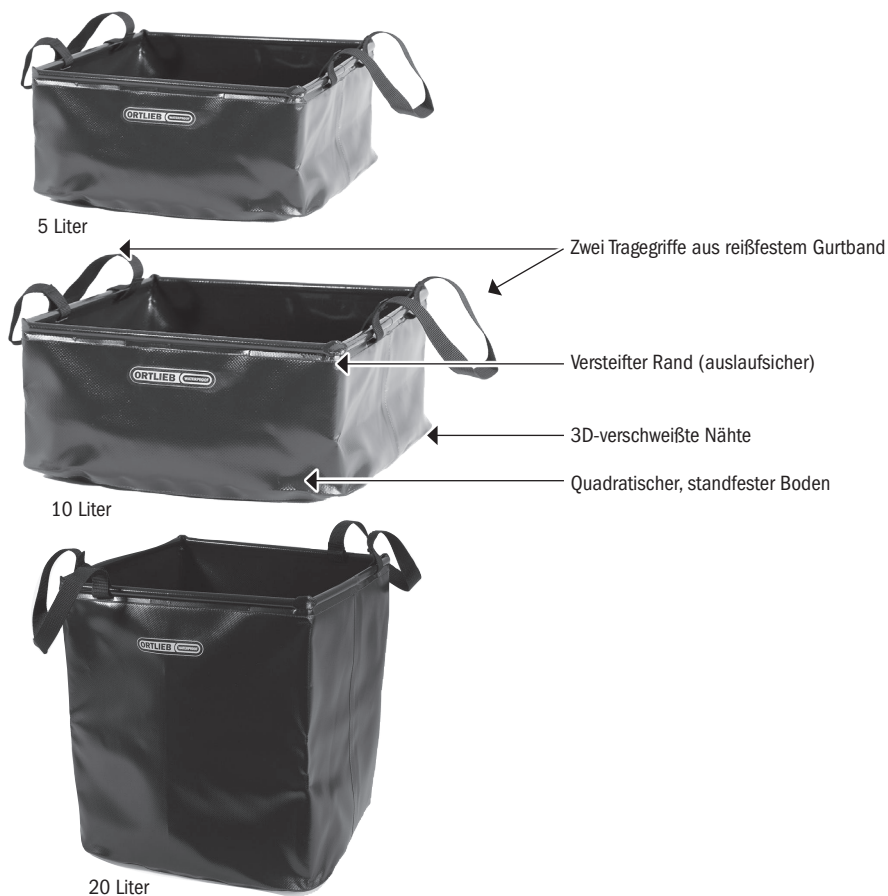

PRODUCT INFO

FOLDING-BOWL

Flach zusammenlegbare Faltschüssel

Größe	Höhe/cm	Breite/cm	Tiefe/cm	Vol/L	Gew./g
5 L	12	24	24	5	200
10 L	14	30	30	10	260
20 L	28	30	30	20	400

SPEZIFIKATIONEN:

- + Ideal zur schnellen Wasseraufnahme oder Wasserholen beim Lagern
- + „Wende“-Schüssel; z.B. eine Seite Geschirrspülen, andere Seite Gemüseputzen
- + Ideal auch als Futternapf für Hunde, Katzen, Pferde etc.
- + Kann im gefüllten Zustand mit einer Hand getragen werden
- + Klein zusammenlegbar, dadurch platzsparende Aufbewahrung
- + Standfest, auch bei Größe XL
- + Leicht zu reinigen
- + Größe XL: diagonal angebrachte Tragegriffe für bequemes Tragen